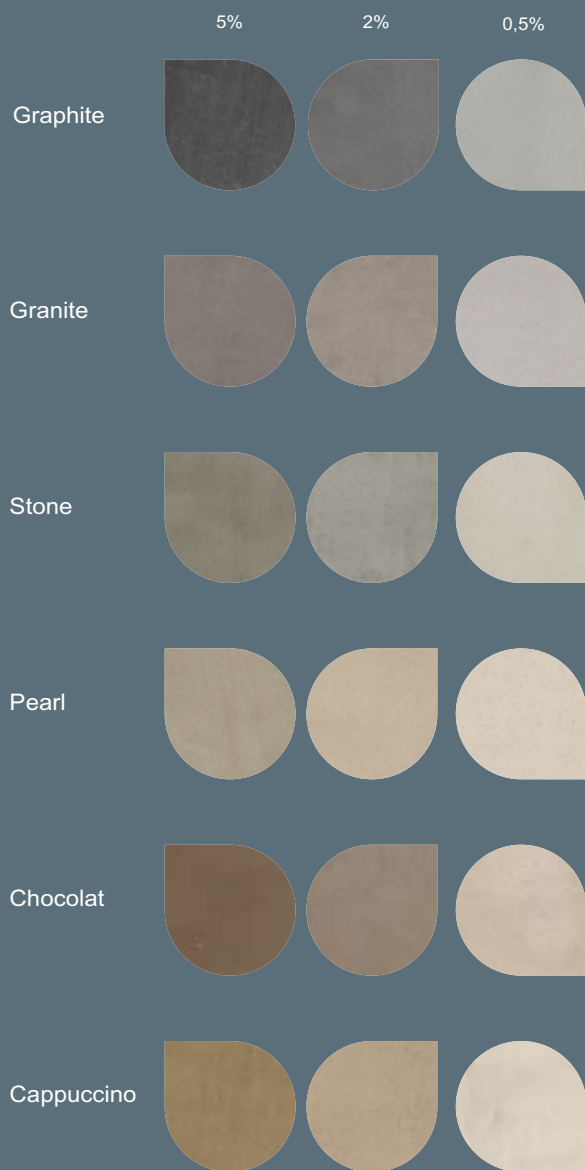

le nuancier

Malgré tout le soin apporté à ce nuancier, nous ne saurions garantir une similitude absolue avec les tons de nos livraisons.